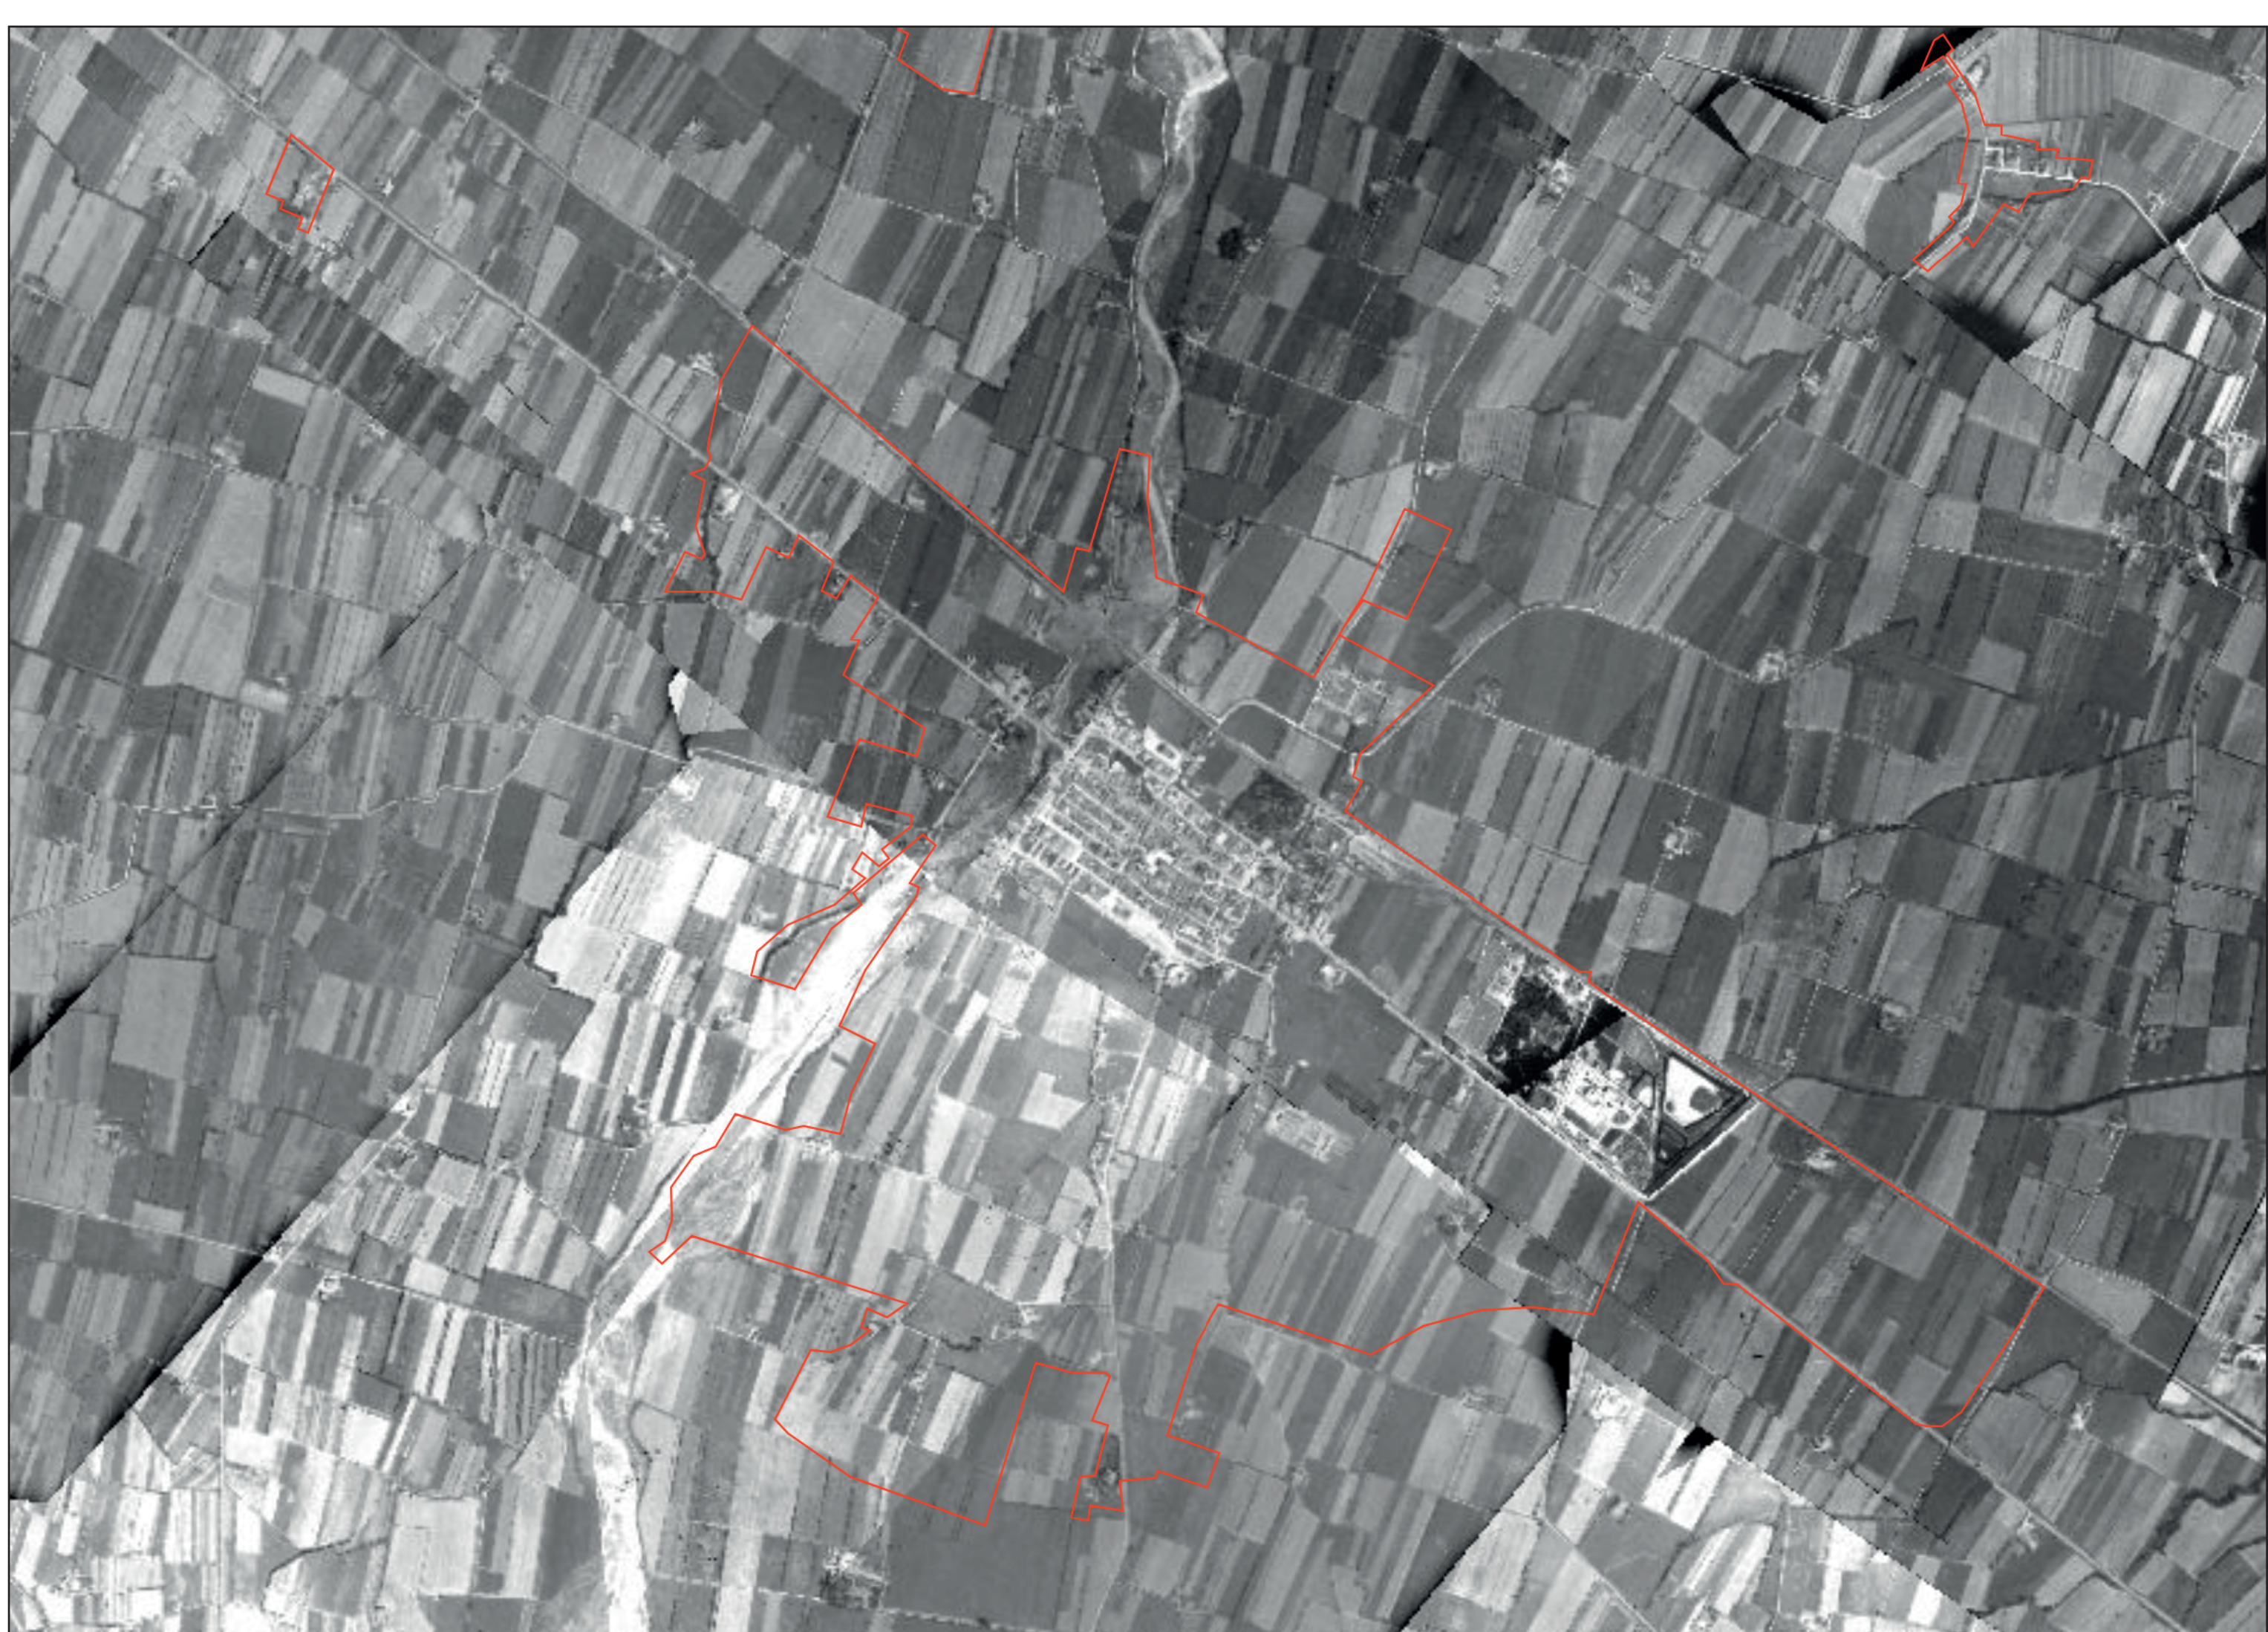

1954-1955 Foto Aeree del volo IGM1 GAI