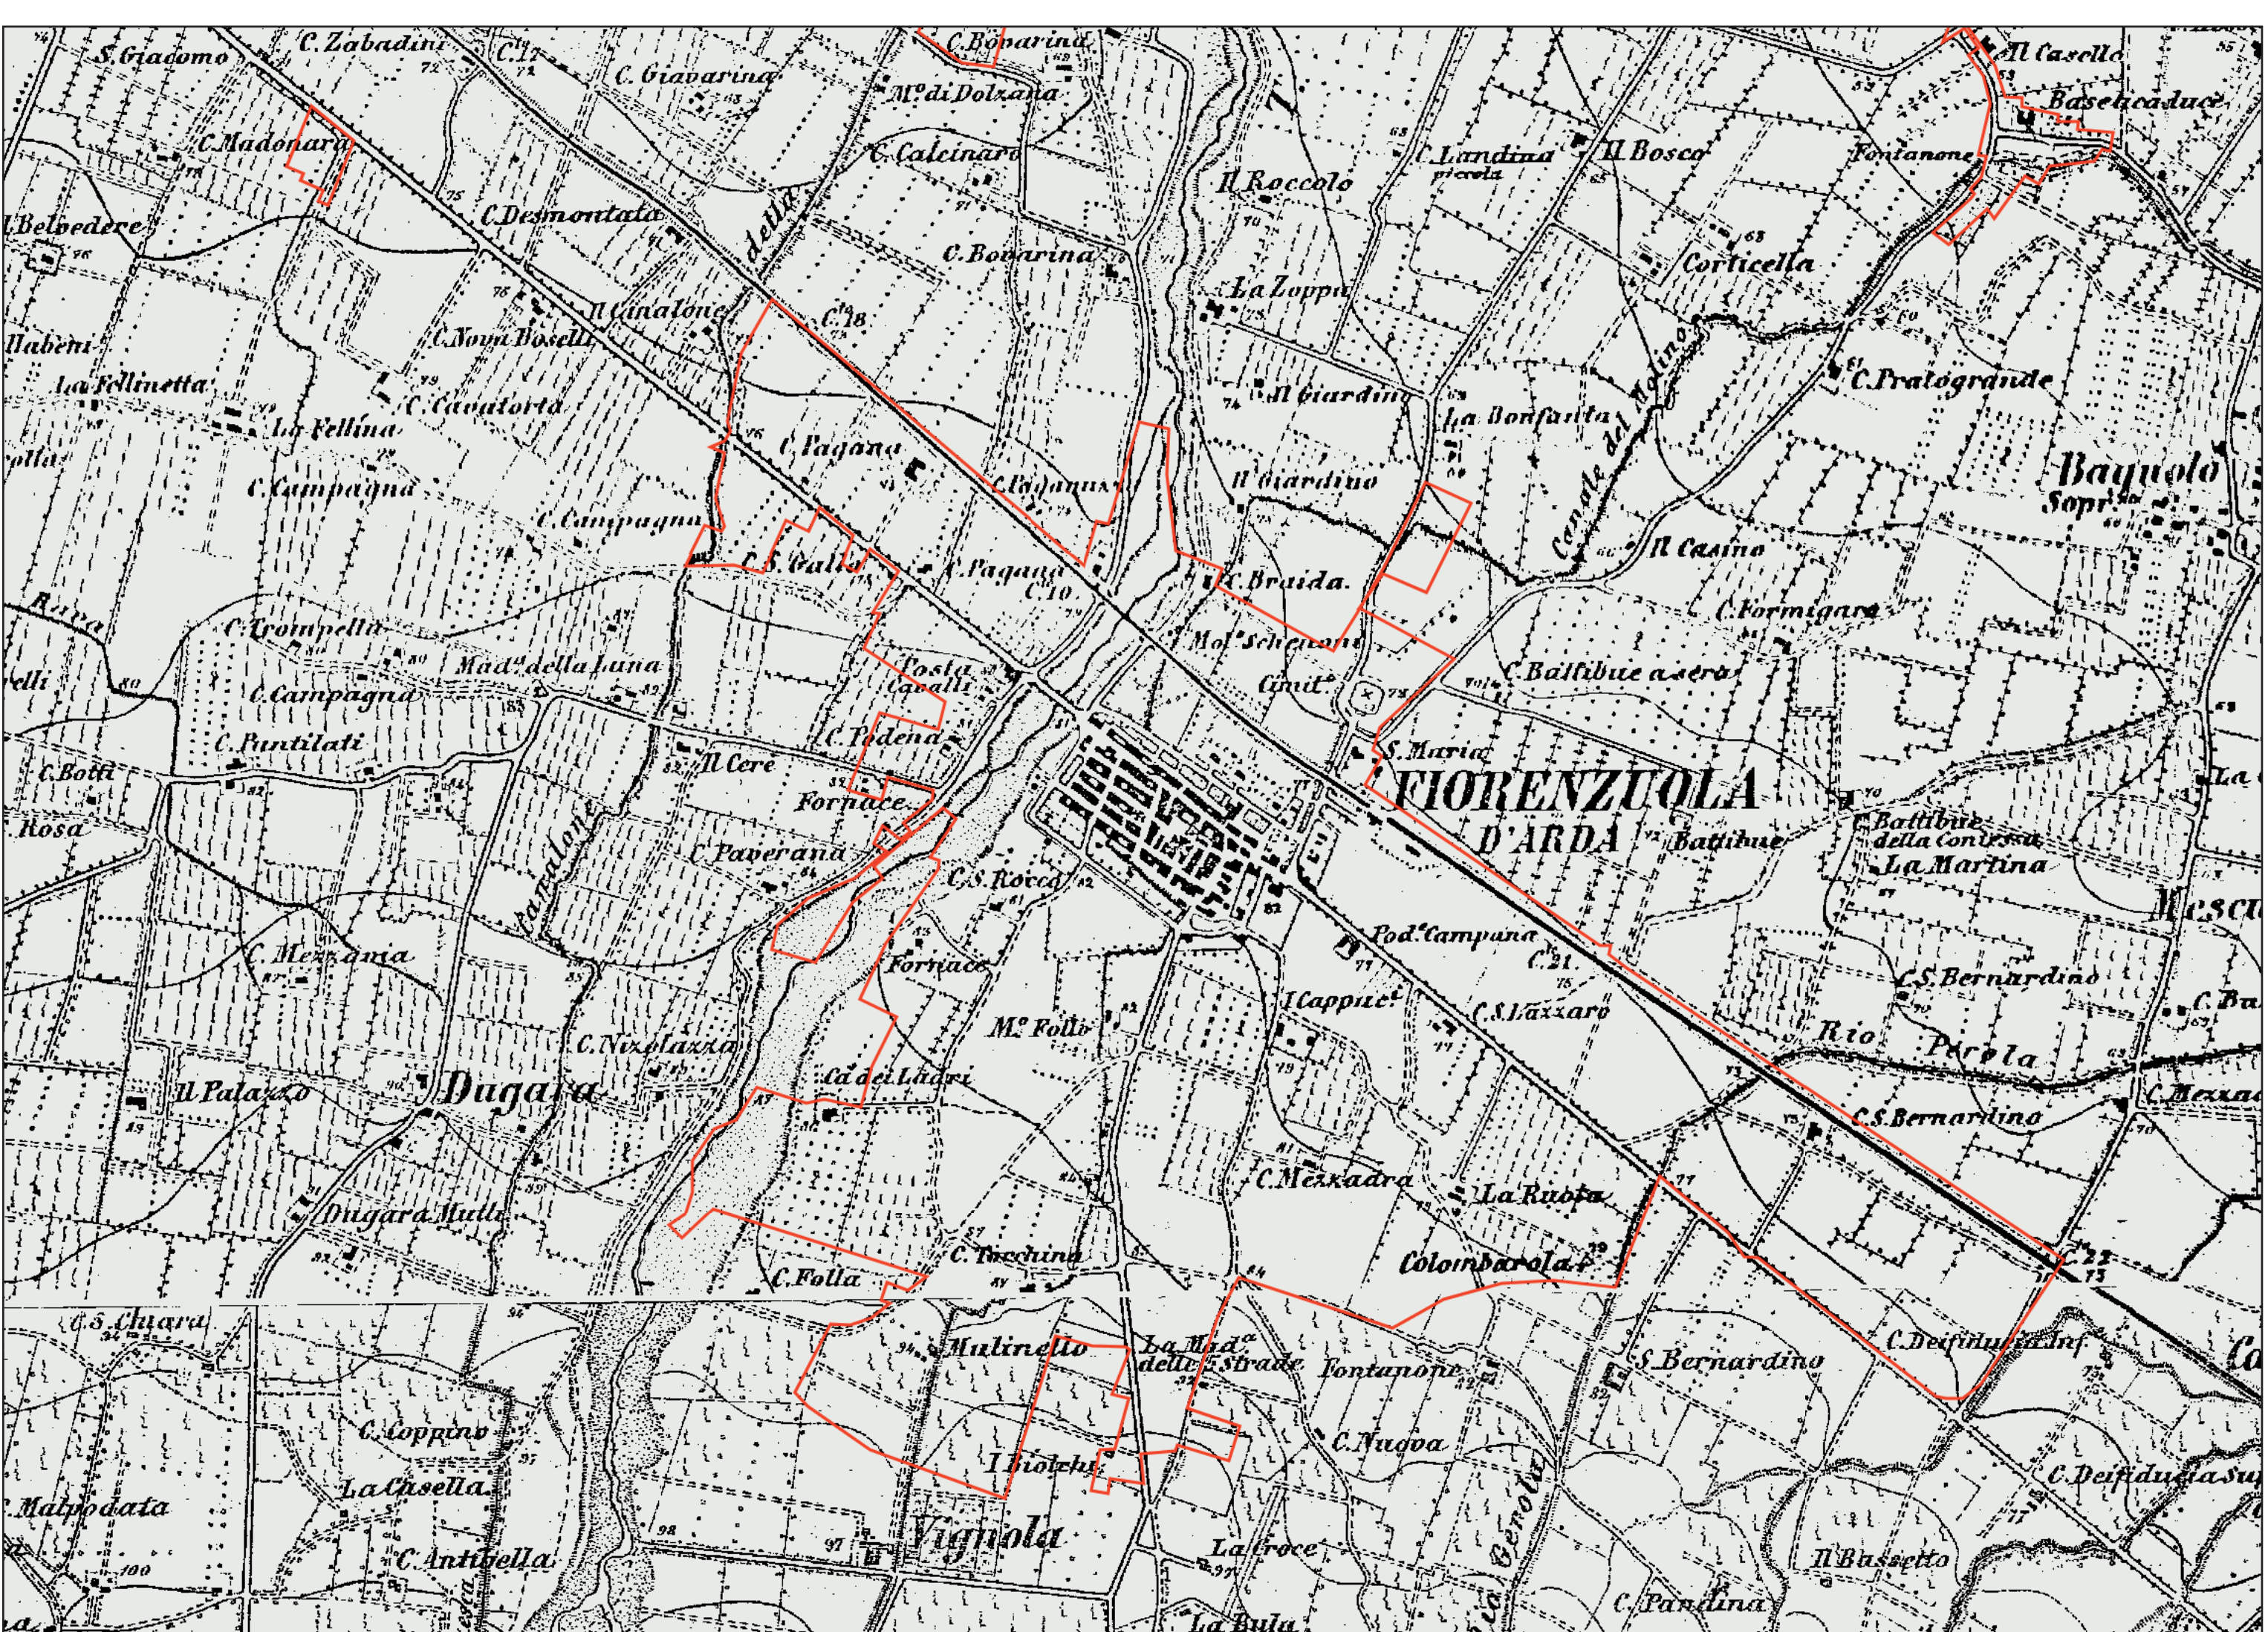

1954-1955 Foto Aeree del volo IGM1 GAI