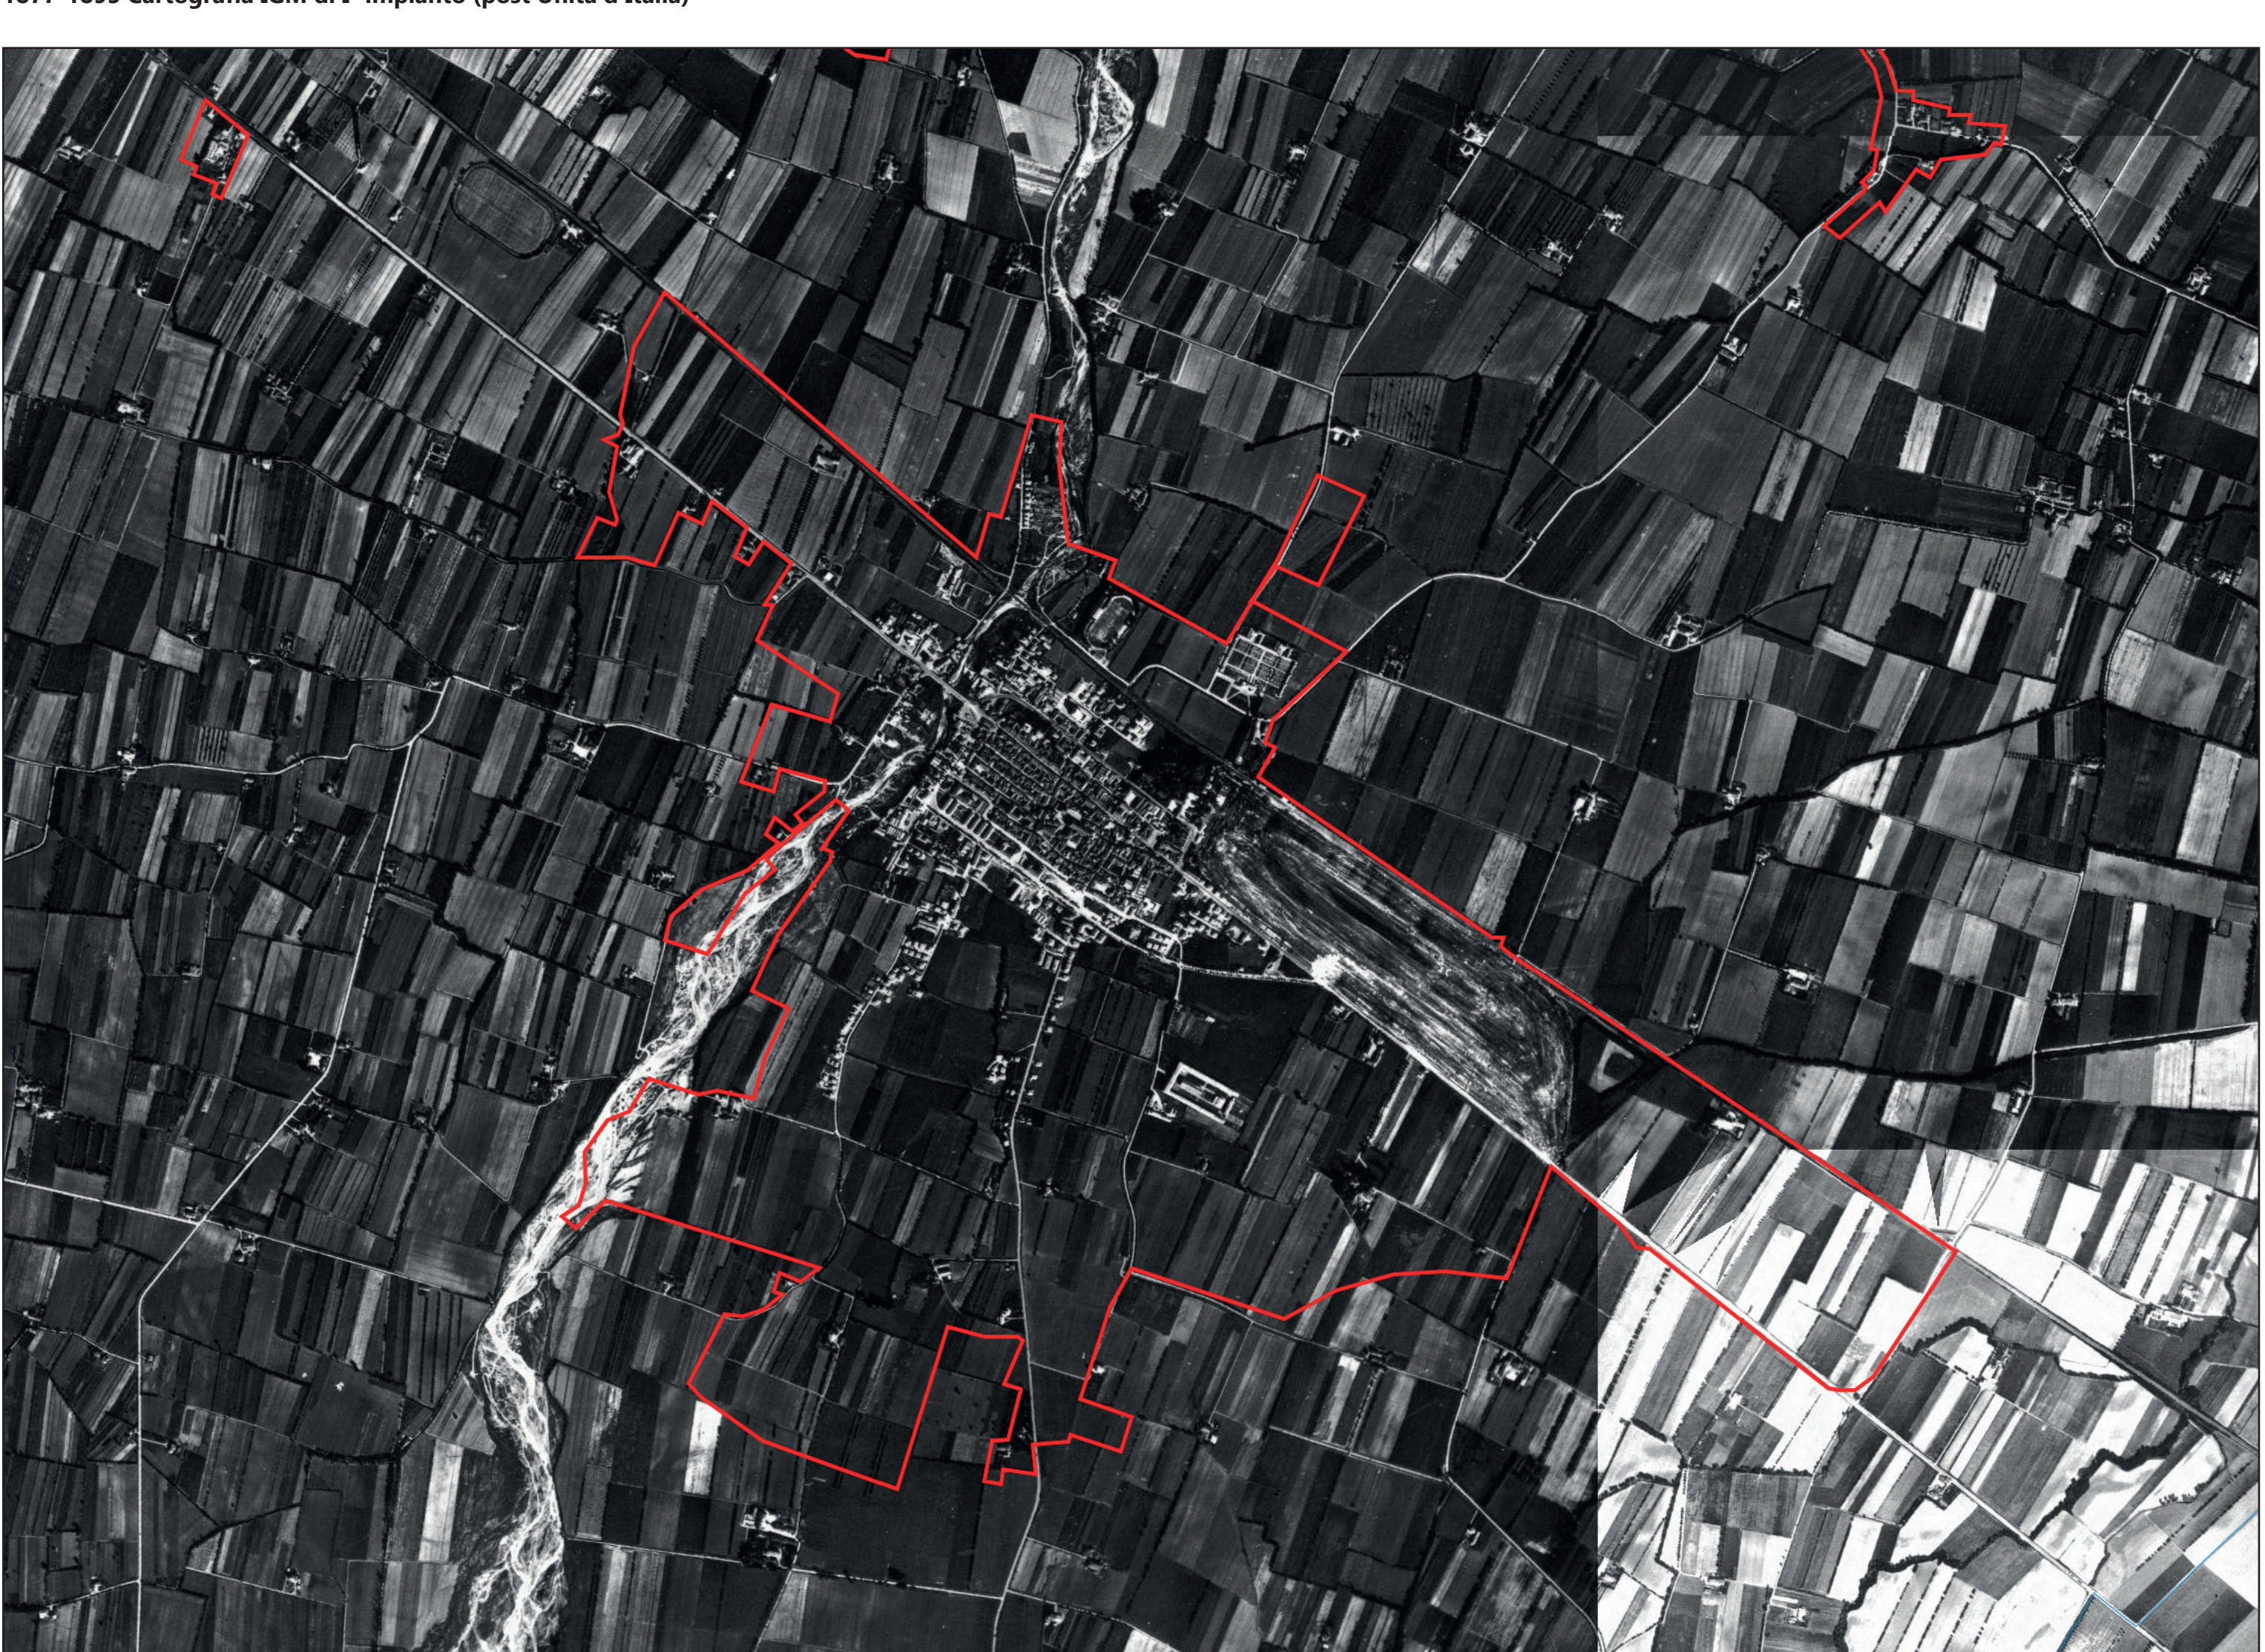

1954-1955 Foto Aeree del volo IGM1 GAI